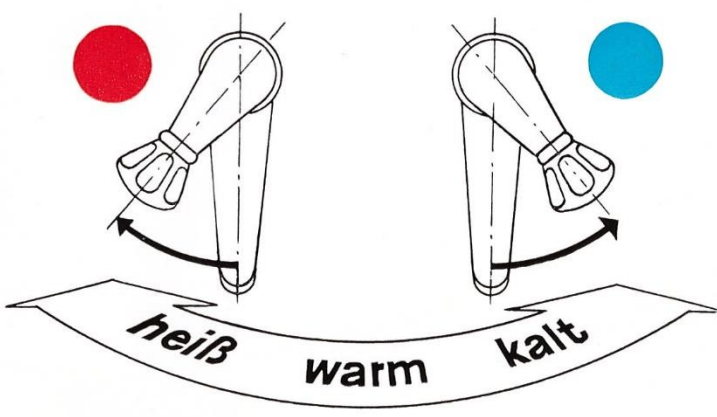

Bereitgestellt durch: ROKAL-Freunde Lobberich
www.rokal-freunde-lobberich.de