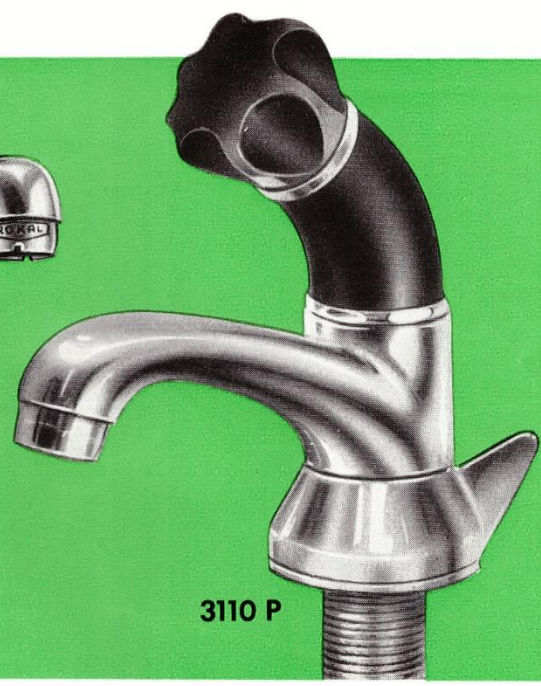

4x „Mischka“®

No. 3110 P „Mischka“-Eingriff-Waschtischbatterie 1/2" mit Exzentergarnitur, mit PERLATOR

No. 3120 P „Mischka“-Eingriff-Waschtischbatterie 1/2" mit versenkbarer Kette, ohne Stopfen, mit PERLATOR

No. 3300 P „Mischka“-Eingriff-Spültischwandbatterie 1/2" mit schwenkbarem Auslauf, mit PERLATOR

No. 3320 P „Mischka“-Eingriff-Spültischbatterie 1/2" mit nebenstehender versenkbarer Schlauchbrausegarnitur und Umstellung an der Handbrause und schwenkbarem Auslauf, mit PERLATOR

PERLATOR®

PERLATOR®

3110 P

PERLATOR®

Bereitgestellt durch: ROKAL-Freunde Lobberich
www.rokal-freunde-lobberich.de