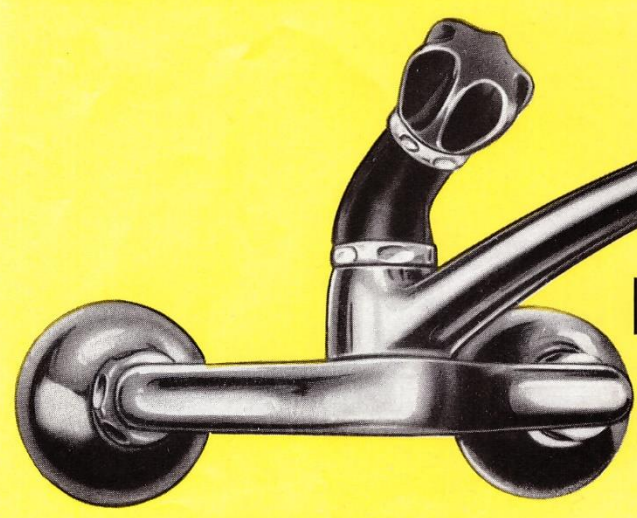

4x „Mischka“®

No. 3110 P „Mischka“-Eingriff-Waschtischbatterie 1/2" mit Exzentergarnitur, mit PERLATOR

No. 3120 P „Mischka“-Eingriff-Waschtischbatterie 1/2" mit versenkbarer Kette, ohne Stopfen, mit PERLATOR

No. 3300 P „Mischka“-Eingriff-Spültischwandbatterie 1/2" mit schwenkbarem Auslauf, mit PERLATOR

No. 3320 P „Mischka“-Eingriff-Spültischbatterie 1/2" mit nebenstehender versenkbarer Schlauchbrausegarnitur und Umstellung an der Handbrause und schwenkbarem Auslauf, mit PERLATOR

PERLATOR®

3120 P

3300 P

PERLATOR®