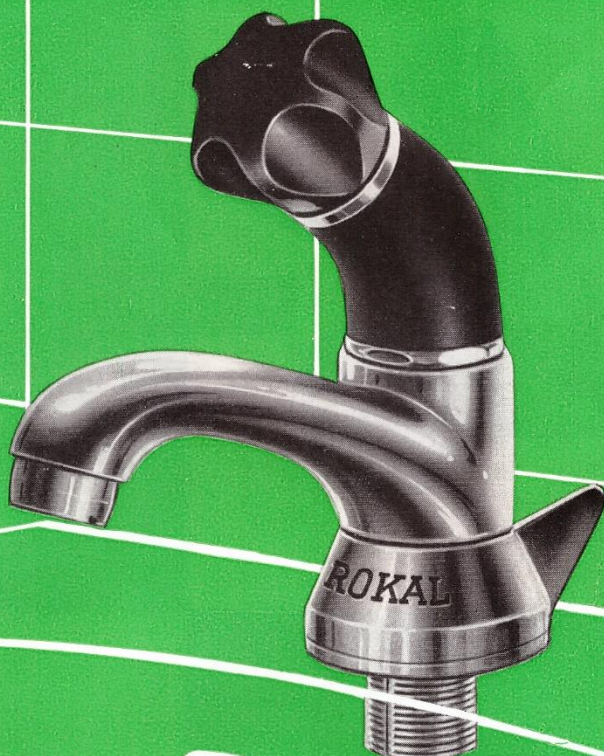

# ROKAL

Eingriff-Mischbatterie

*„Mischka“*

*jetzt auch  
mit  
Exzenter-Garnitur!*

# 4x „Mischka“<sup>®</sup>

**No. 3110 P** „Mischka“-Eingriff-Waschtischbatterie 1/2" mit Exzentergarnitur, mit PERLATOR

**No. 3120 P** „Mischka“-Eingriff-Waschtischbatterie 1/2" mit versenkbarer Kette, ohne Stopfen, mit PERLATOR

**No. 3300 P** „Mischka“-Eingriff-Spültischwandbatterie 1/2" mit schwenkbarem Auslauf, mit PERLATOR

**No. 3320 P** „Mischka“-Eingriff-Spültischbatterie 1/2" mit nebenstehender versenkbarer Schlauchbrausegarnitur und Umstellung an der Handbrause und schwenkbarem Auslauf, mit PERLATOR